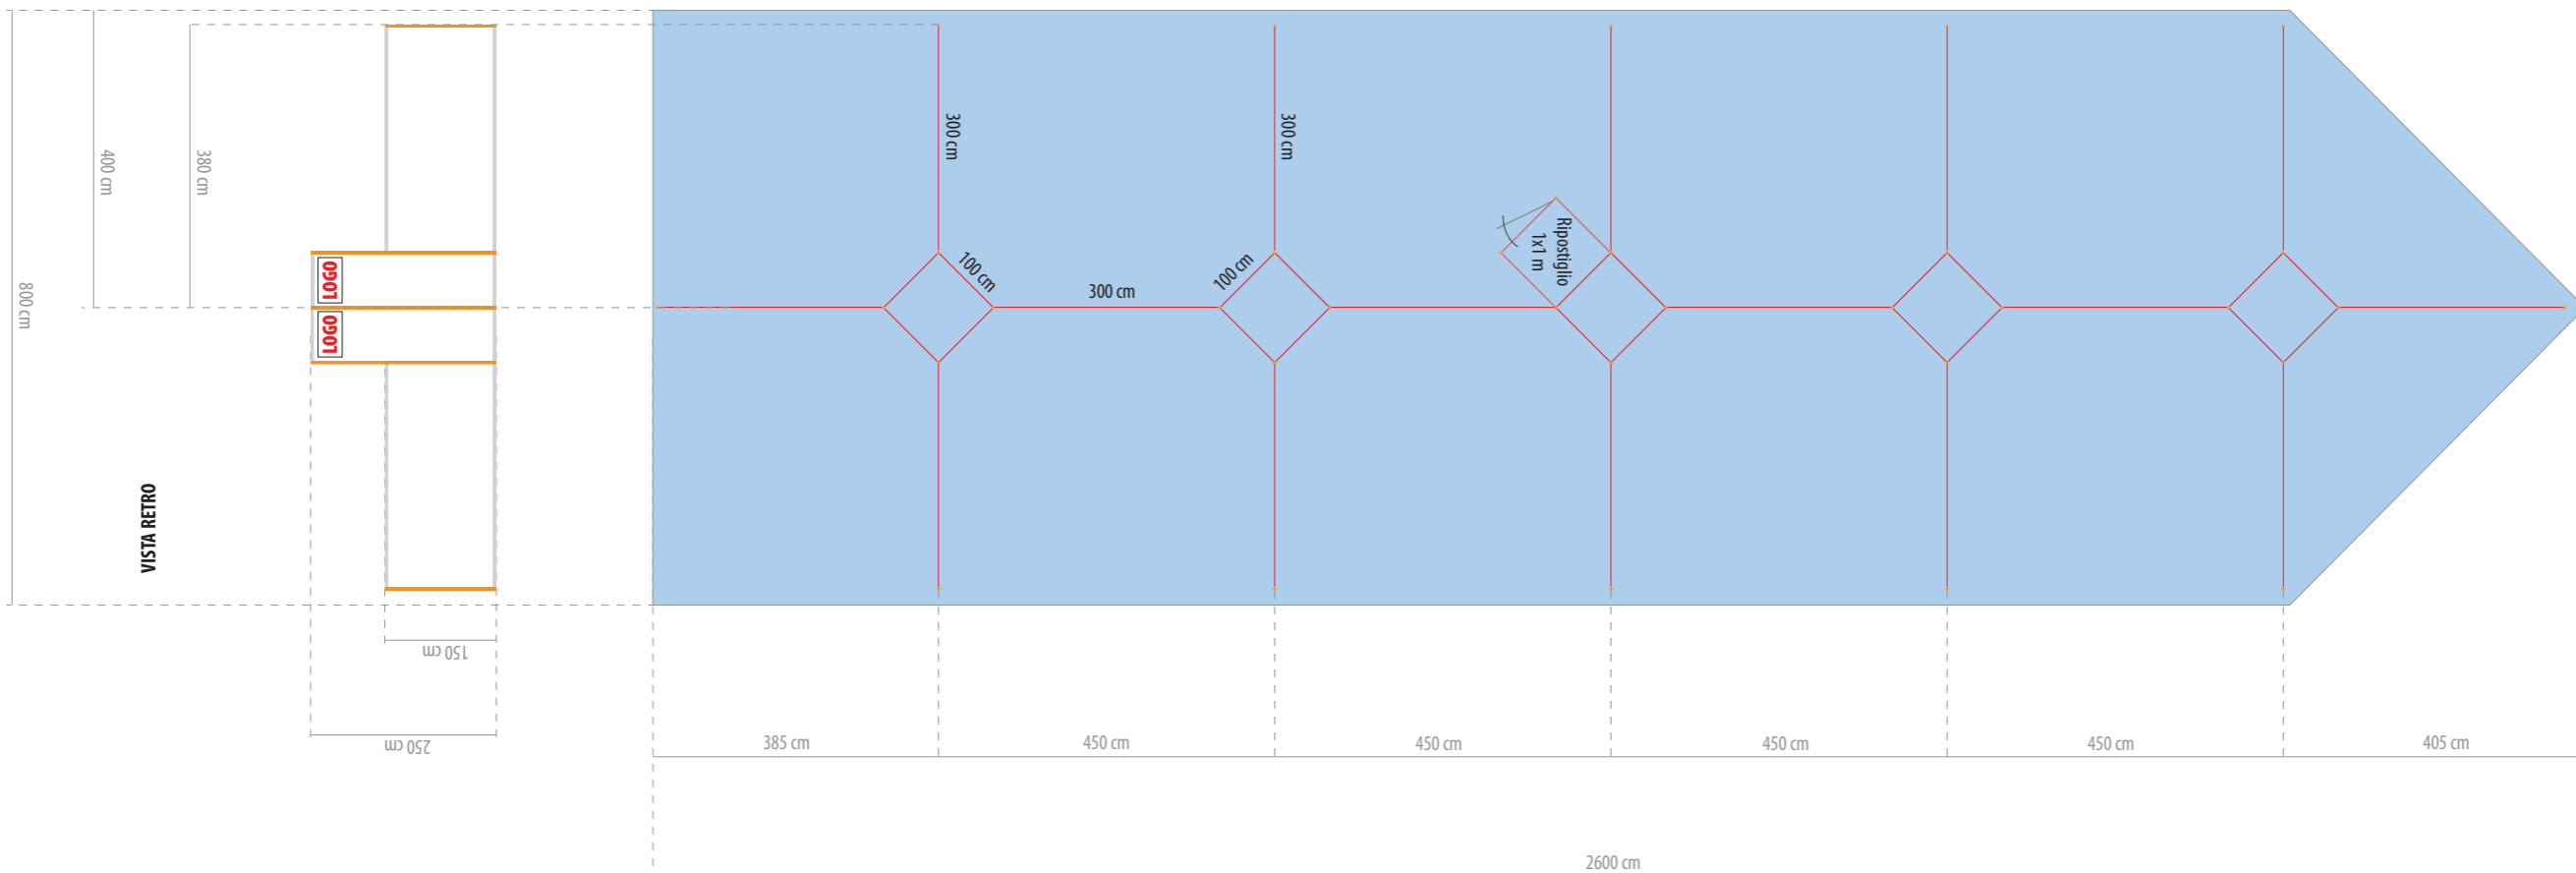

Mod. A

- Moquette blu caraibi, struttura profili alluminio, teli TNT, personalizzazione con logo

VISTA LATERALE

VISTA RETRO

VISTA FRONTE

Mod. B

- Moquette blu caraibi, struttura profili alluminio, teli TNT, personalizzazione con logo

Mod. C

- Moquette blu caraibi, struttura profili alluminio, struttura americana, teli TNT, personalizzazione con logo

VISTA LATERALE

Mod. D

- Moquette blu caraibi, struttura americana

FLORA

VISTA LATERALE

Mod. E

- Moquette blu caraibi

FLORA