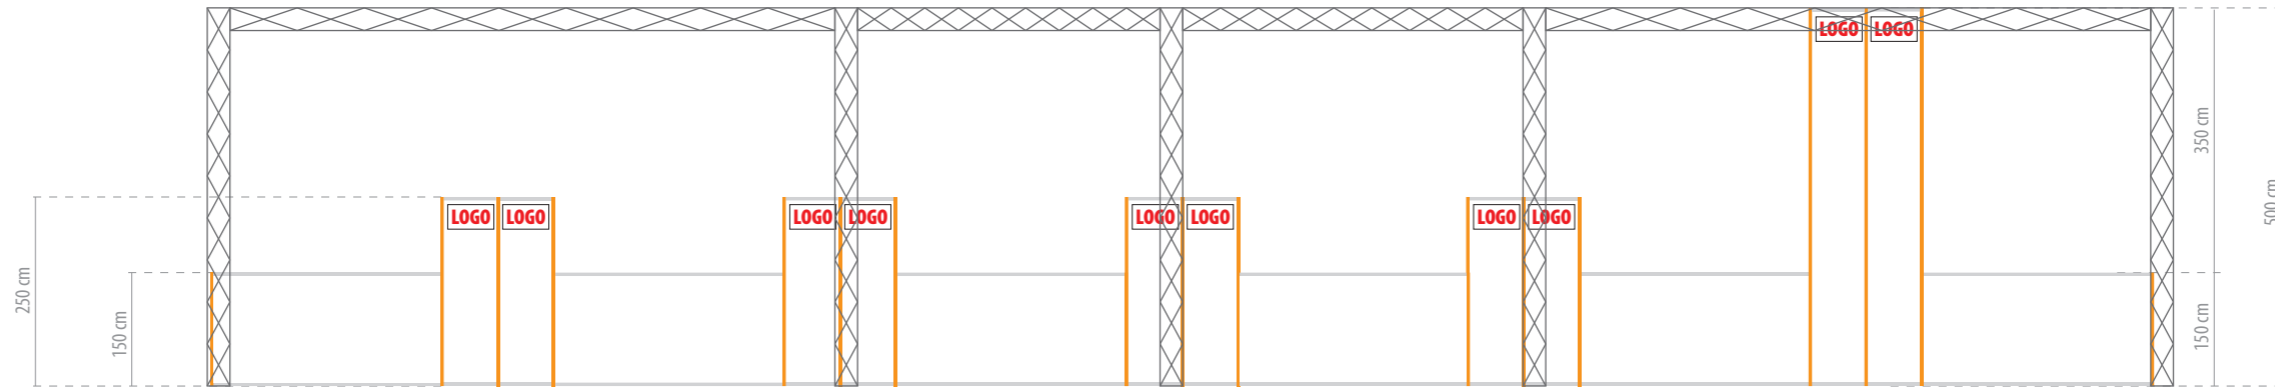

Mod. A

- Moquette blu caraibi, struttura profili alluminio, teli TNT, personalizzazione con logo

VISTA LATERALE

VISTA RETRO

VISTA FRONTE

Mod. B

- Moquette blu caraibi, struttura profili alluminio, teli TNT, personalizzazione con logo

Mod. C

- Moquette blu caraibi, struttura profili alluminio, struttura americana, teli TNT, personalizzazione con logo

VISTA LATERALE

Mod. D

- Moquette blu caraibi, struttura americana

FLORA

VISTA LATERALE

Mod. E