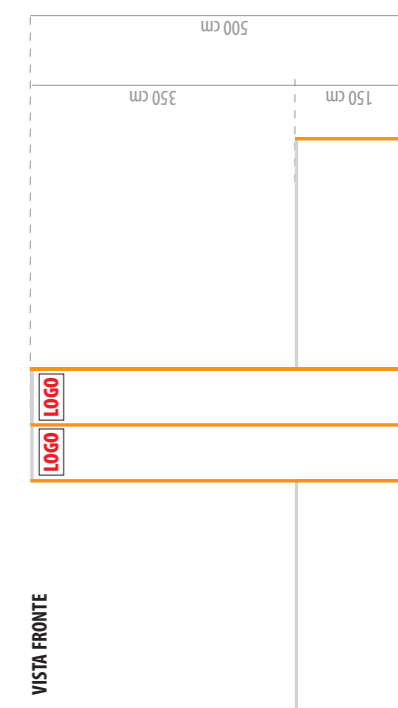

Mod. A

- Moquette blu caraibi, struttura profili alluminio, teli TNT, personalizzazione con logo

VISTA LATERALE

VISTA RETRO

VISTA FRONTE

Mod. B

- Moquette blu caraibi, struttura profili alluminio, teli TNT, personalizzazione con logo

Mod. C

- Moquette blu caraibi, struttura profili alluminio, struttura americana, teli TNT, personalizzazione con logo

VISTA LATERALE

Mod. D

- Moquette blu caraibi, struttura americana

FLORA

VISTA LATERALE

Mod. E