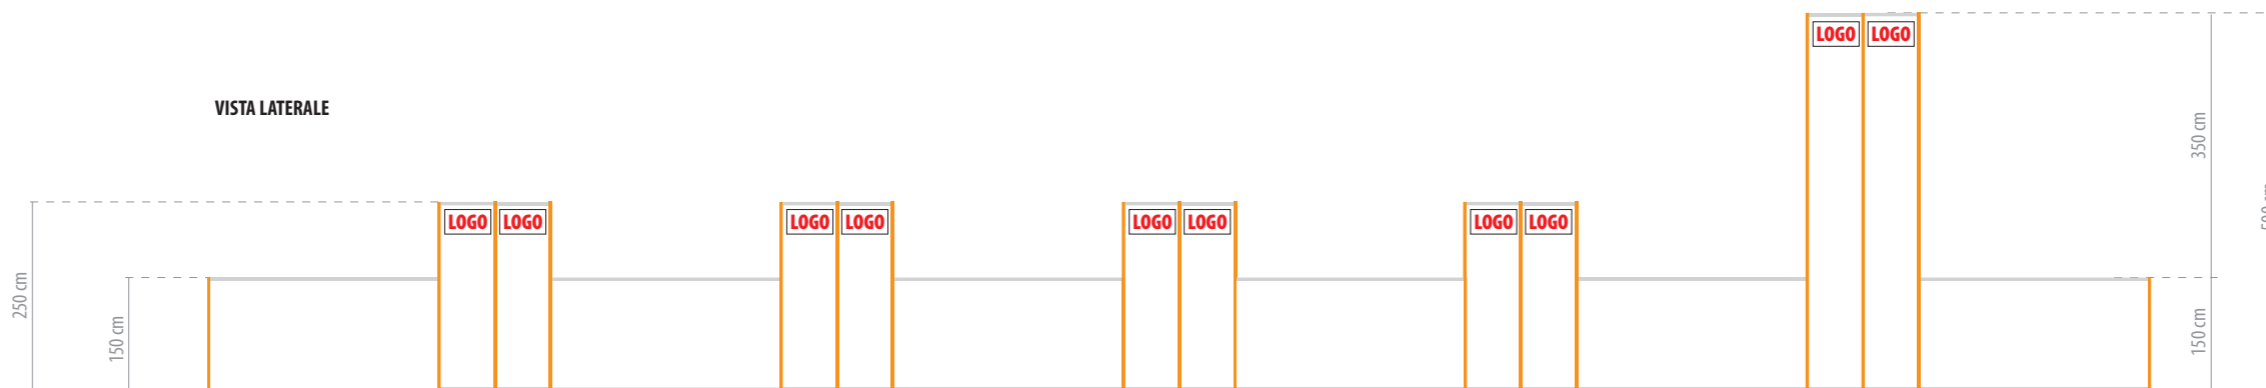

Mod. A

- Moquette blu caraibi, struttura profili alluminio, teli TNT, personalizzazione con logo

VISTA LATERALE

VISTA RETRO

VISTA FRONTE

Mod. B

- Moquette blu caraibi, struttura profili alluminio, teli TNT, personalizzazione con logo

Mod. C

- Moquette blu caraibi, struttura profili alluminio, struttura americana, teli TNT, personalizzazione con logo

VISTA LATERALE

Mod. D

- Moquette blu caraibi, struttura americana

FLORA

VISTA LATERALE

Mod. E