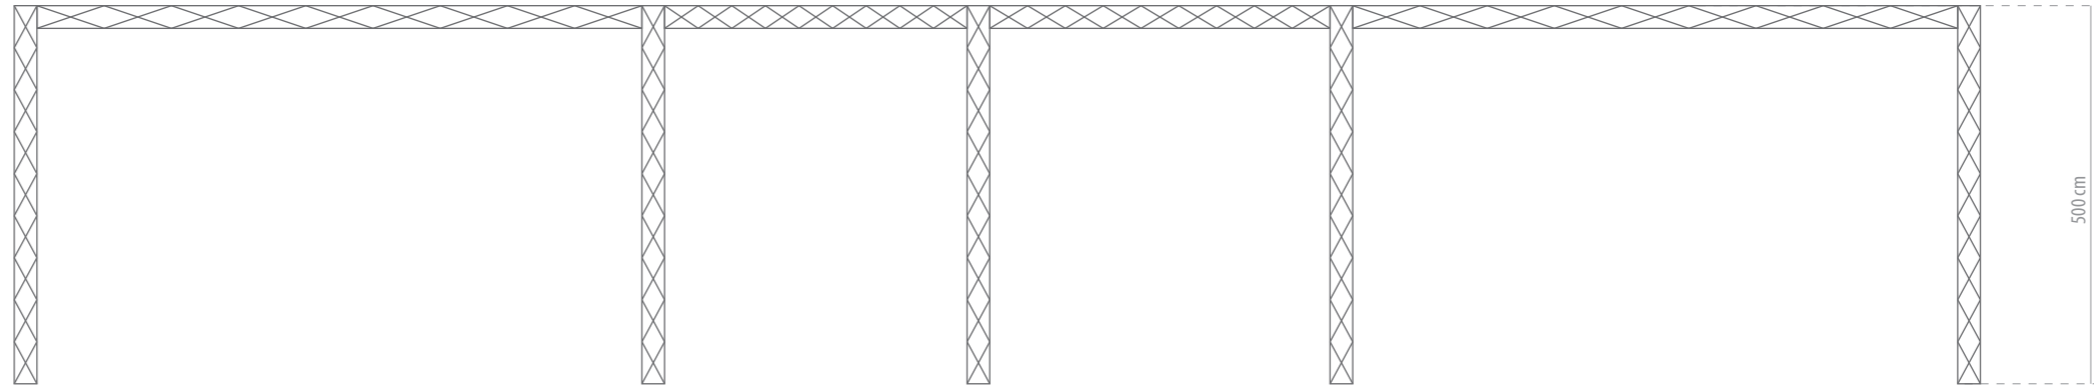

Mod. A

- Moquette blu caraibi, struttura profili alluminio, teli TNT, personalizzazione con logo

VISTA LATERALE

VISTA RETRO

VISTA FRONTE

Mod. B

- Moquette blu caraibi, struttura profili alluminio, teli TNT, personalizzazione con logo

Mod. C

- Moquette blu caraibi, struttura profili alluminio, struttura americana, teli TNT, personalizzazione con logo

VISTA LATERALE

Mod. D

- Moquette blu caraibi, struttura americana

FLORA

VISTA LATERALE

Mod. E