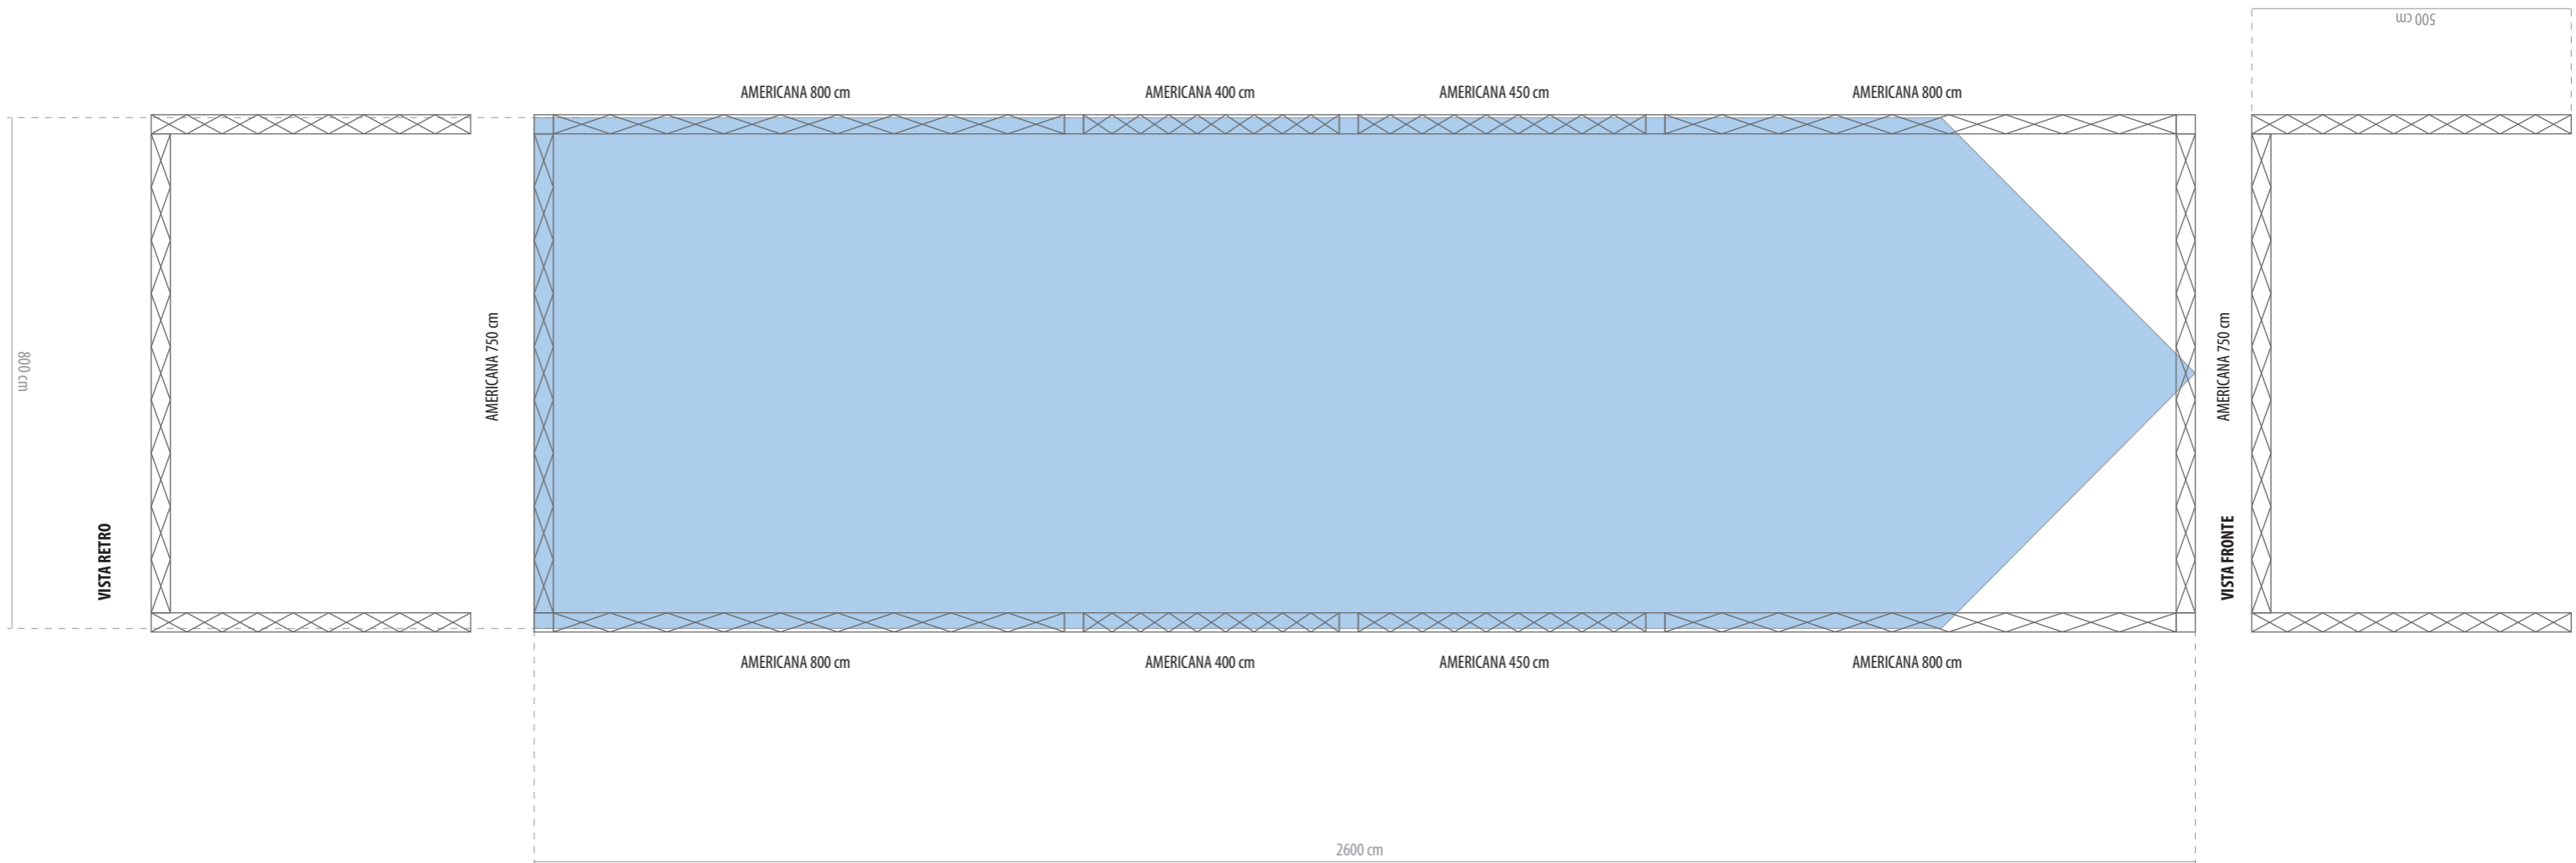

Mod. A

- Moquette blu caraibi, struttura profili alluminio, teli TNT, personalizzazione con logo

VISTA LATERALE

VISTA RETRO

VISTA FRONTE

Mod. B

- Moquette blu caraibi, struttura profili alluminio, teli TNT, personalizzazione con logo

Mod. C

- Moquette blu caraibi, struttura profili alluminio, struttura americana, teli TNT, personalizzazione con logo

VISTA LATERALE

Mod. D

- Moquette blu caraibi, struttura americana

FLORA

VISTA LATERALE

Mod. E