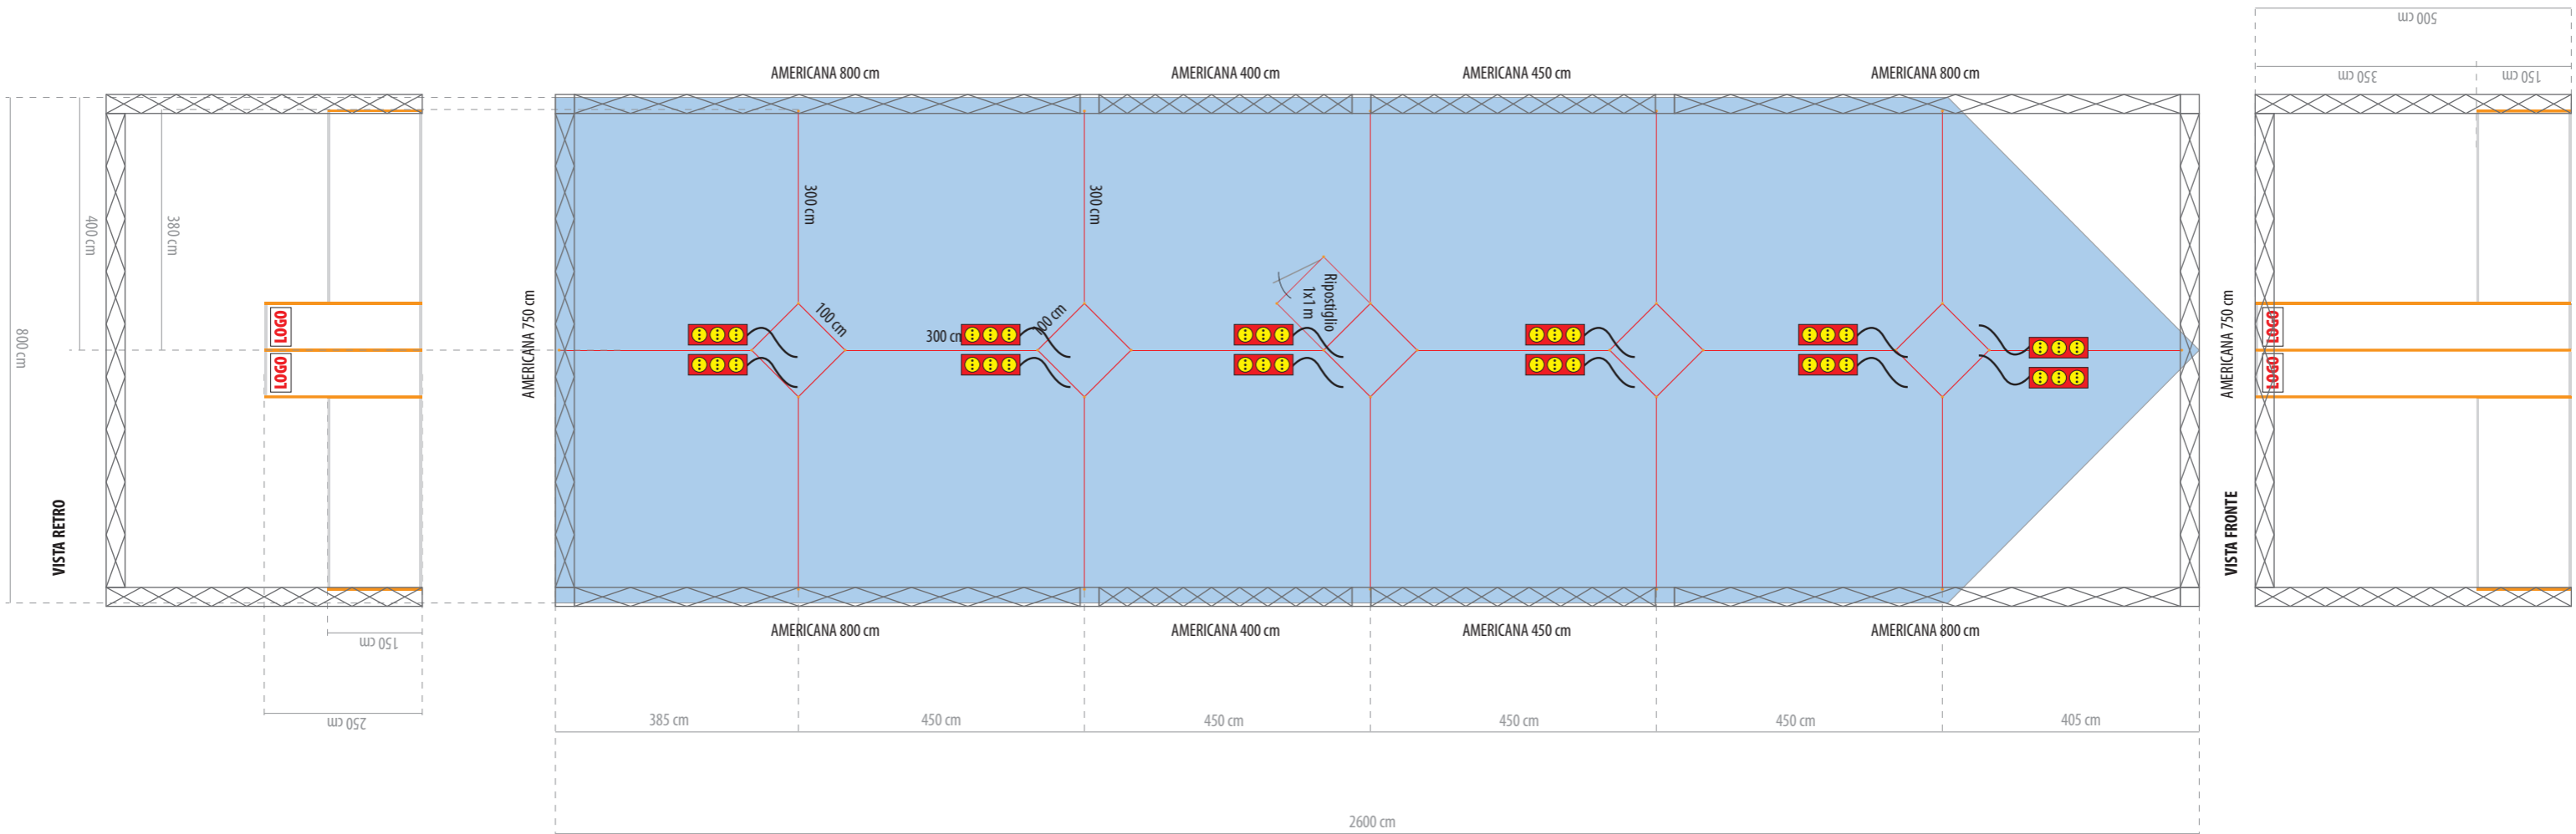

Mod. A

- Moquette blu caraibi, struttura profili alluminio, teli TNT, personalizzazione con logo

VISTA LATERALE

VISTA RETRO

VISTA FRONTE

Mod. B

- Moquette blu caraibi, struttura profili alluminio, teli TNT, personalizzazione con logo

Mod. C

- Moquette blu caraibi, struttura profili alluminio, struttura americana, teli TNT, personalizzazione con logo

VISTA LATERALE

Mod. D

- Moquette blu caraibi, struttura americana

FLORA

VISTA LATERALE

Mod. E

- Moquette blu caraibi

FLORA