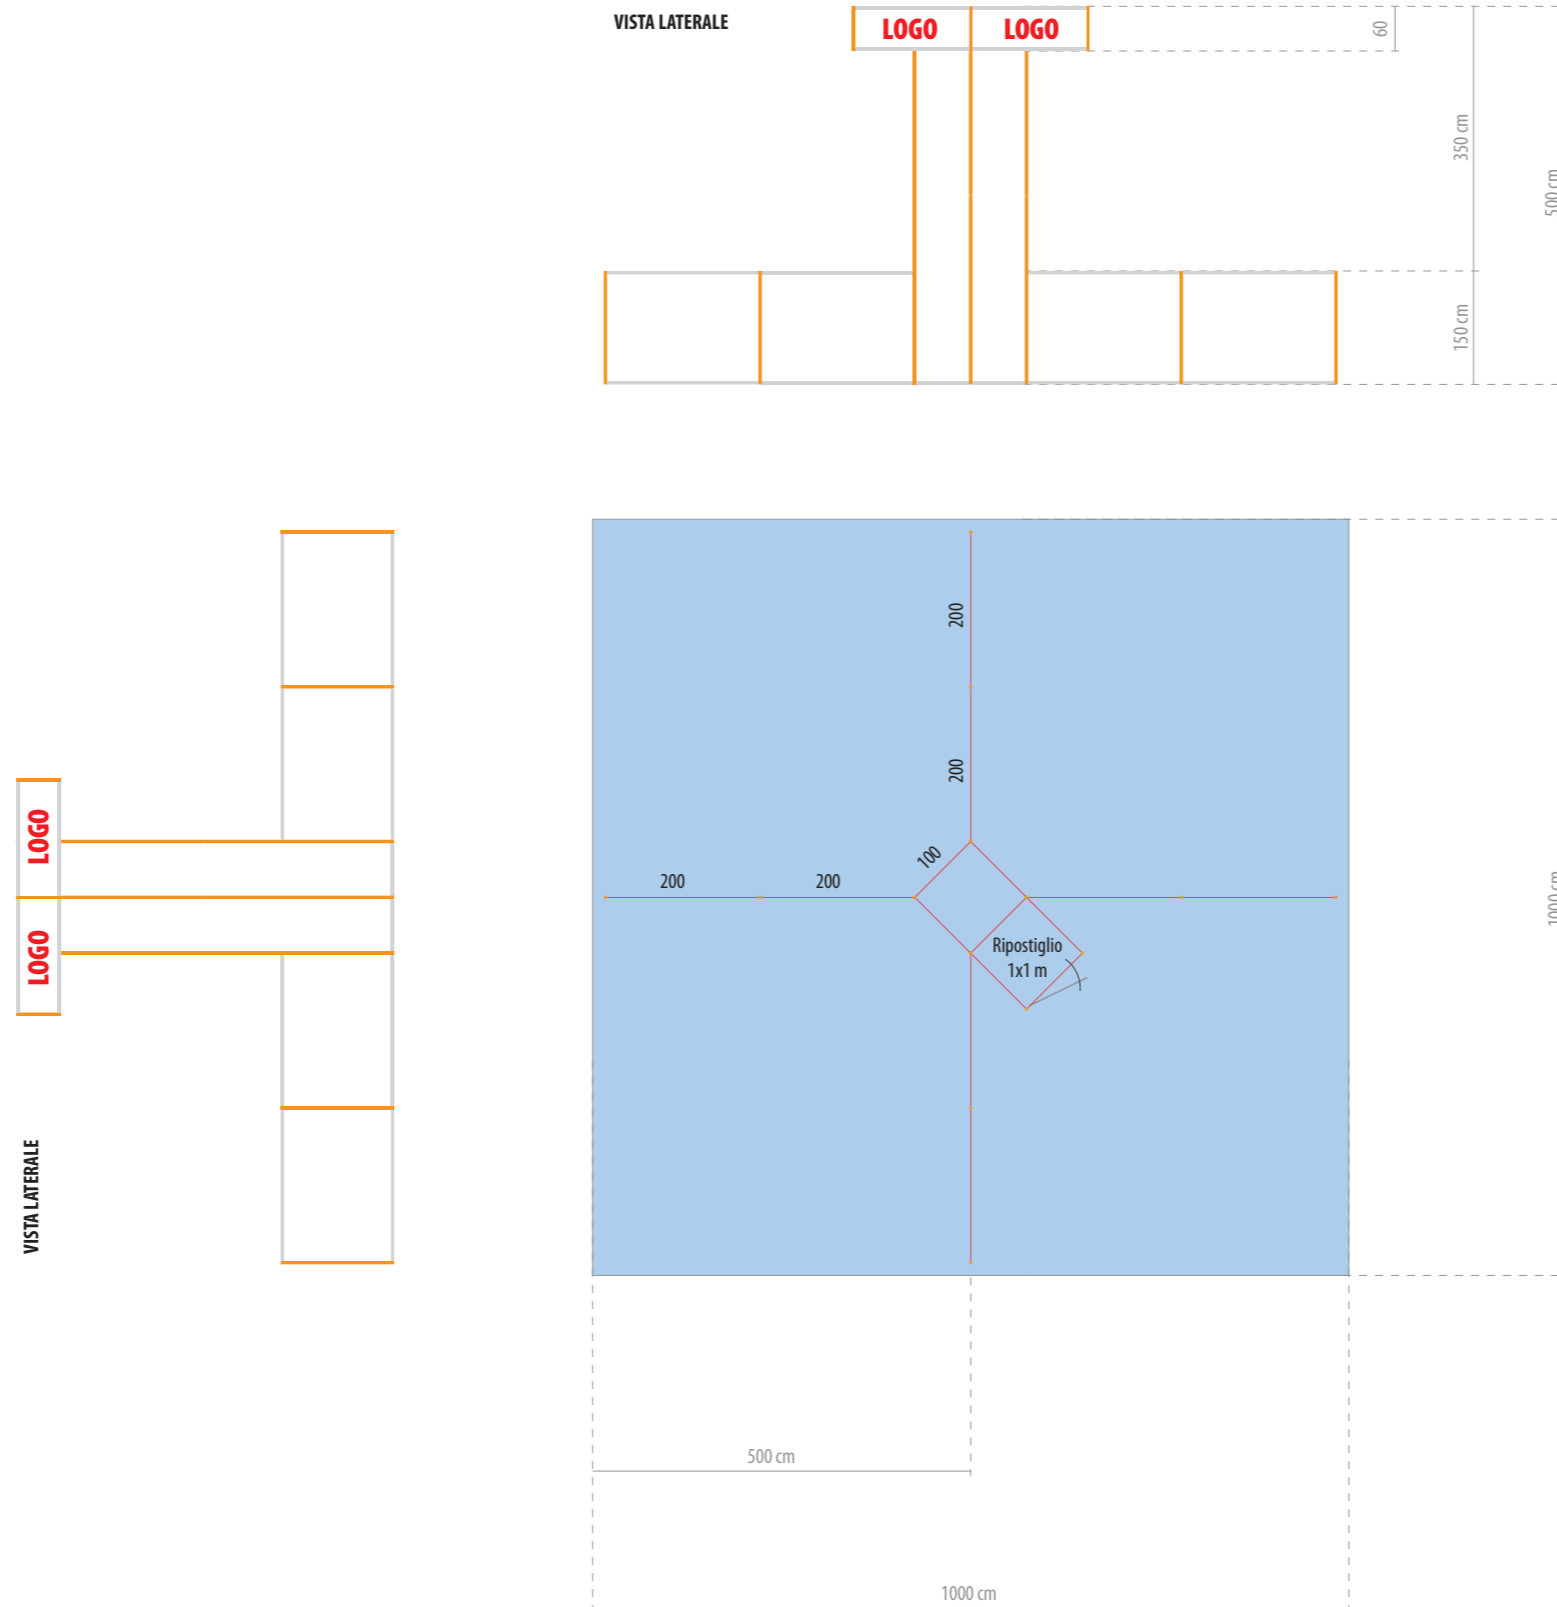

Mod. A

- Moquette blu caraibi, struttura profili alluminio, teli TNT, personalizzazione con logo

VISTA LATERALE

VISTA RETRO

VISTA FRONTE

Mod. B

- Moquette blu caraibi, struttura profili alluminio, teli TNT, personalizzazione con logo

Mod. C

- Moquette blu caraibi, struttura profili alluminio, struttura americana, teli TNT, personalizzazione con logo

VISTA LATERALE

Mod. D

- Moquette blu caraibi, struttura americana

FLORA

VISTA LATERALE

Mod. E

- Moquette blu caraibi

FLORA